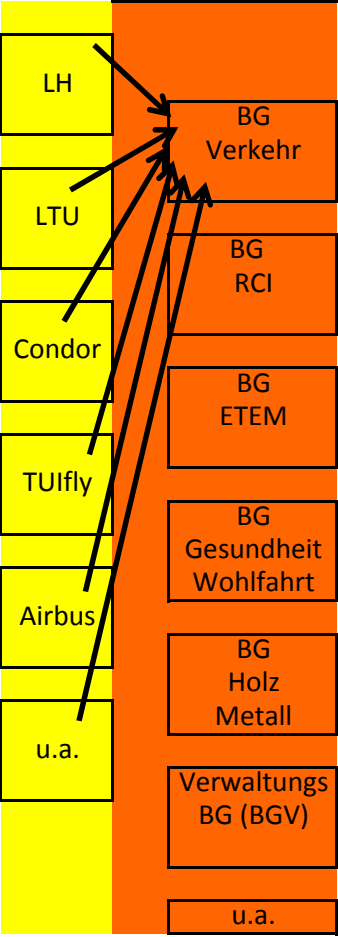

BMVI

BMEL

BFU

BAuA

BfR

MAK - Kommission
36 Mitglieder, 4 "Gäste"

DFG

Wissenschaft
u.a. an 26 Unis:

BRÜNING

DREXLER
(VAL., LEHNERT)
GÖEN

HALLIER

(KONIETZKO)

KRAUS

LETZEL

NOWAK

ROSENBERGER
WRBITZKY

(SCHIELE)

(SZADKOWSKI)

(TRIEBIG)

MAK-Werte

Luftanalysen

biolog.
Material

Grenzwerte
biolog. Mat.

Ad-Hoc-AGs