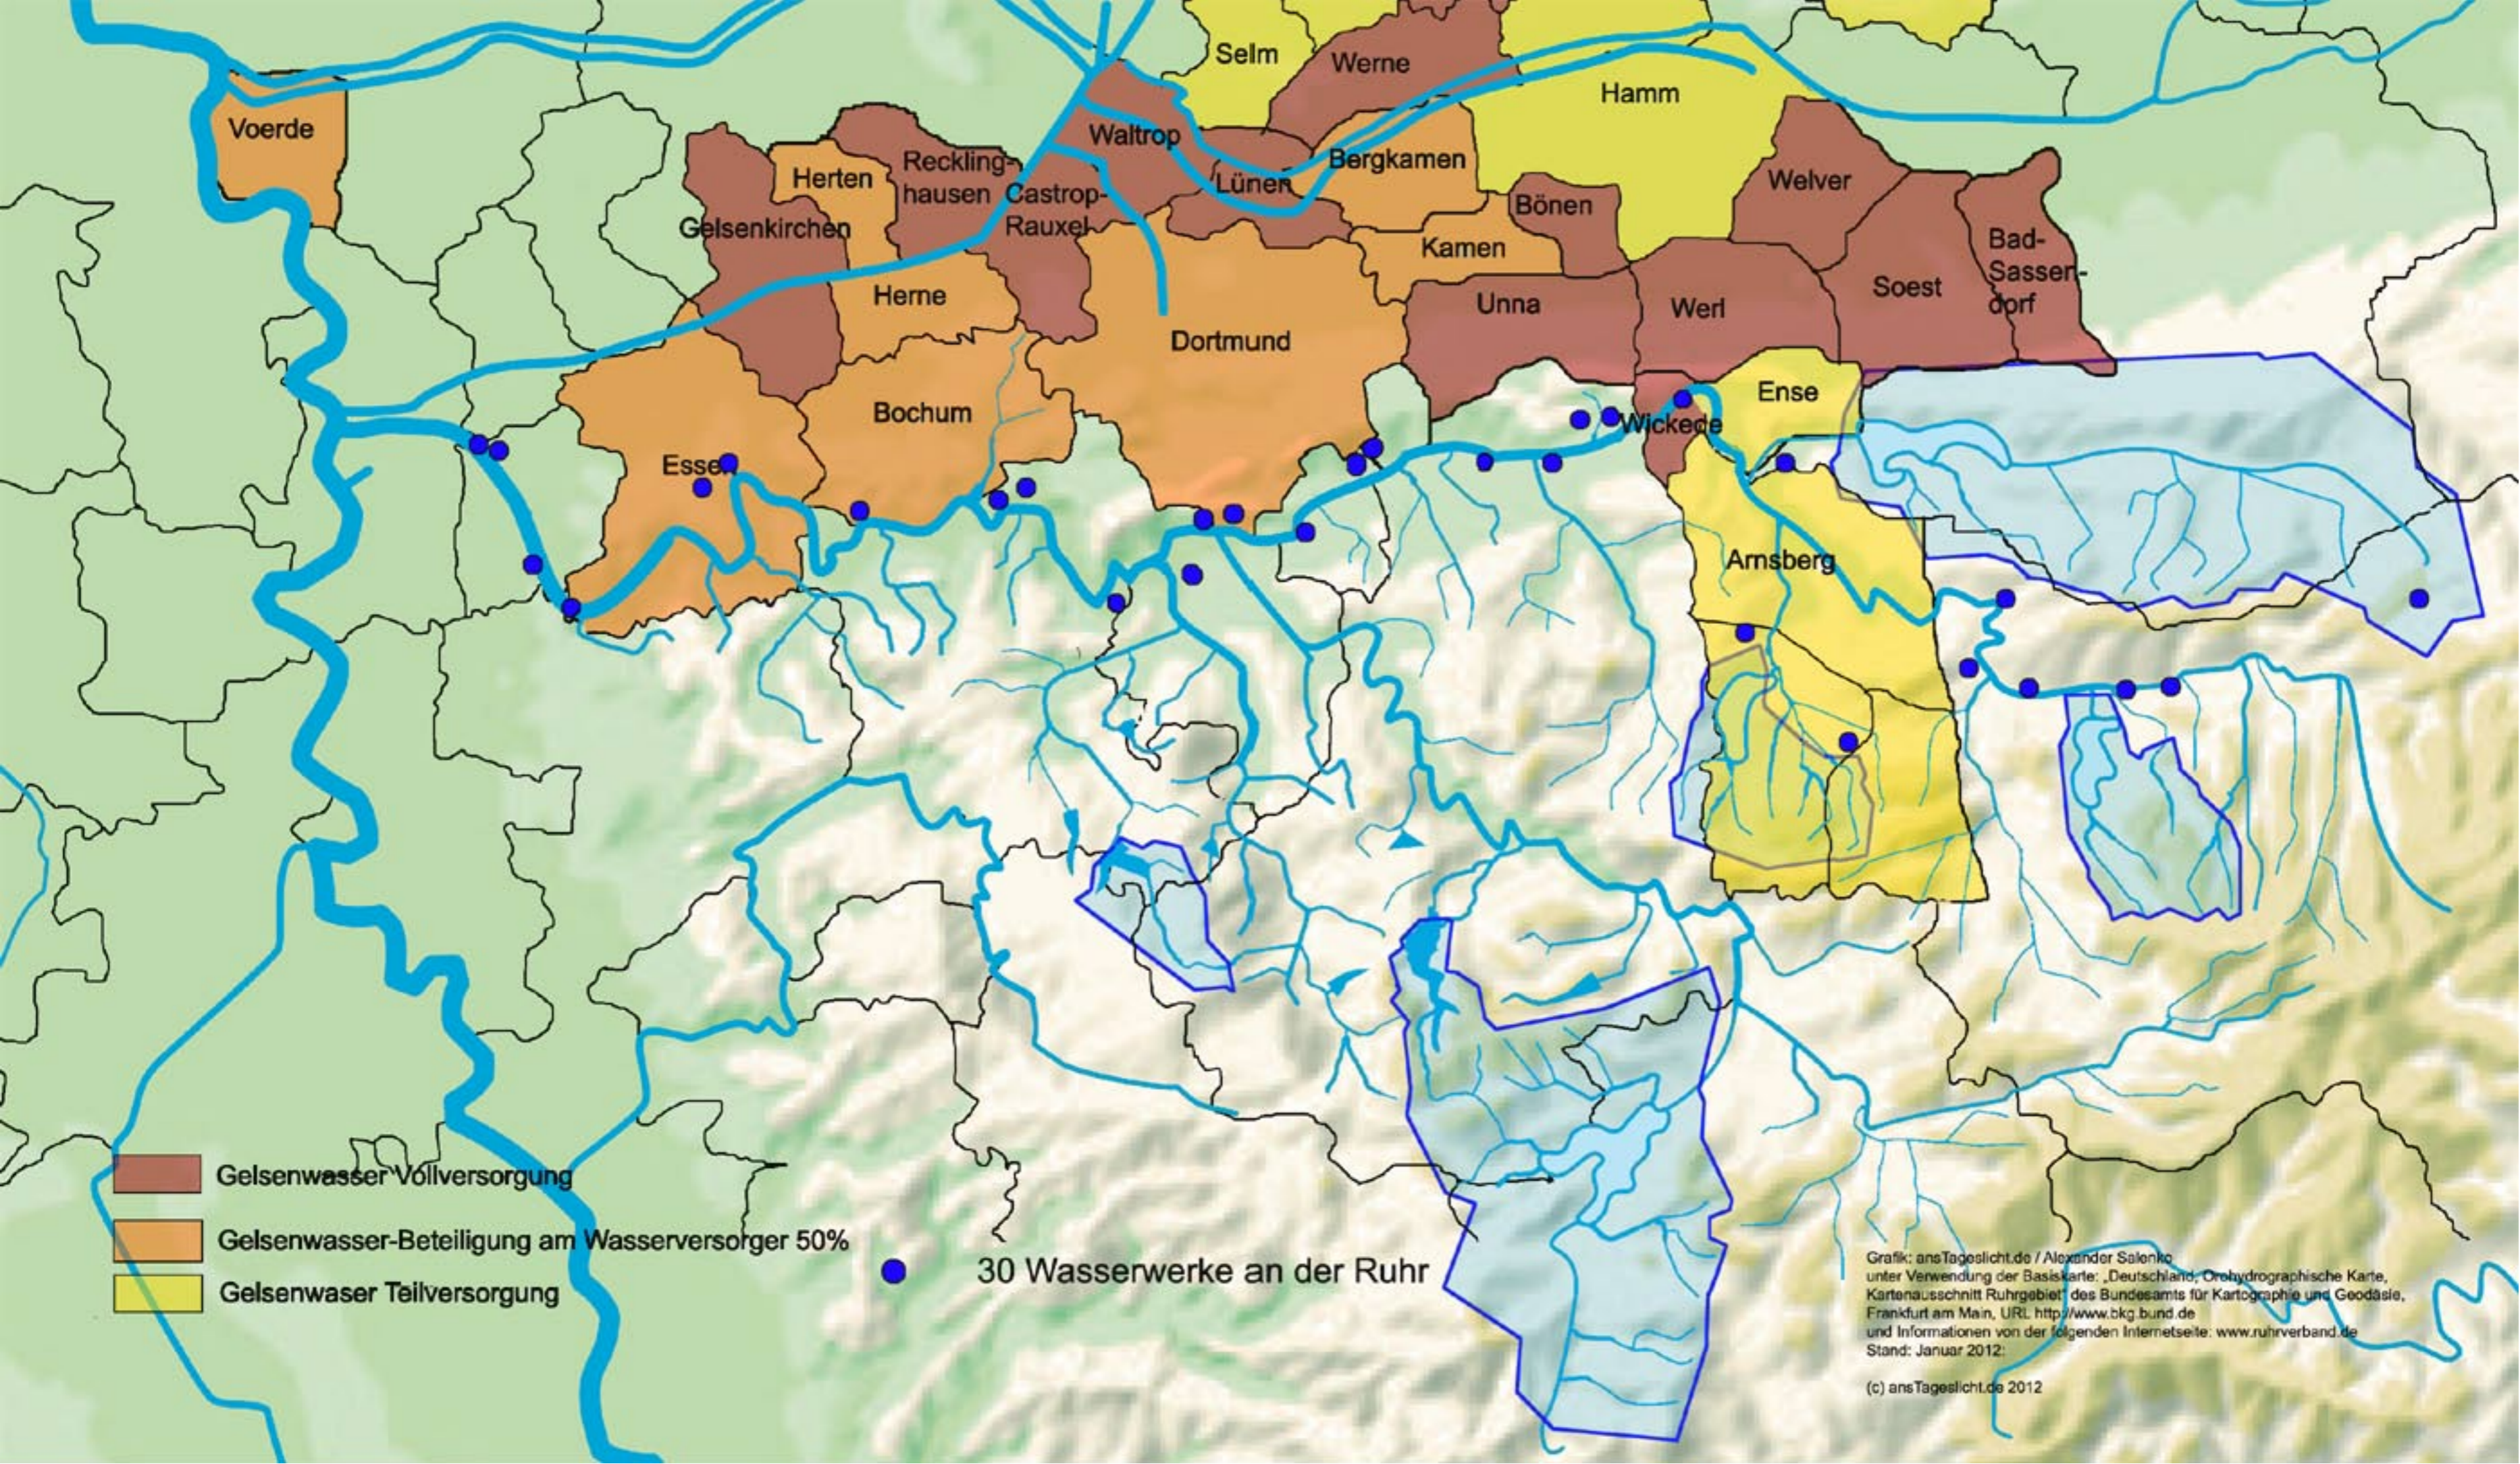

-  Gelsenwasser Vollversorgung
-  Gelsenwasser-Beteiligung am Wasserversorger 50%
-  Gelsenwasser Teilversorgung

Grafik: ansTageslicht.de / Alexander Salenko
unter Verwendung der Basiskarte: „Deutschland, Orohydrographische Karte,
Kartenausschnitt Ruhrgebiet“ des Bundesamts für Kartographie und Geodäsie,
Frankfurt am Main, URL <http://www.bkg.bund.de>
und Informationen von der folgenden Internetseite: www.ruhrverband.de
Stand: Januar 2012:

(c) ansTageslicht.de 2012

- Gelsenwasser Vollversorgung
- Gelsenwasser-Beteiligung am Wasserversorger 50%
- Gelsenwasser Teilversorgung

30 Wasserwerke an der Ruhr

Grafik: ansTageslicht.de / Alexander Salenko
unter Verwendung der Basiskarte: „Deutschland, Orohydrographische Karte,
Kartenausschnitt Ruhrgebiet“ des Bundesamts für Kartographie und Geodäsie,
Frankfurt am Main, URL <http://www.bkg.bund.de>
und Informationen von der folgenden Internetseite: www.ruhrverband.de
Stand: Januar 2012:

(c) ansTageslicht.de 2012

- Gelsenwasser Vollversorgung
- Gelsenwasser-Beteiligung am Wasserversorger 50%
- Gelsenwasser Teilversorgung

- 71 Kläranlagen
- 10 Gewässergüte-Überwachungsstationen

Grafik: ansTageslicht.de / Alexander Salenko
 unter Verwendung der Basiskarte: „Deutschland, Orohydrographische Karte, Kartenausschnitt Ruhrgebiet“ des Bundesamts für Kartographie und Geodäsie, Frankfurt am Main, URL <http://www.bkg.bund.de> und Informationen von der folgenden Internetseite: www.ruhrverband.de
 Stand: Januar 2012;
 (c) ansTageslicht.de 2012

Grafik: ansTageslicht.de / Alexander Salenko
unter Verwendung der Basiskarte: „Deutschland, Orohydrographische Karte,
Frankfurt am Main, URL <http://www.bkg.bund.de>
und Informationen von der folgenden Internetseite: www.ruhrverband.de
Stand: Januar 2012: