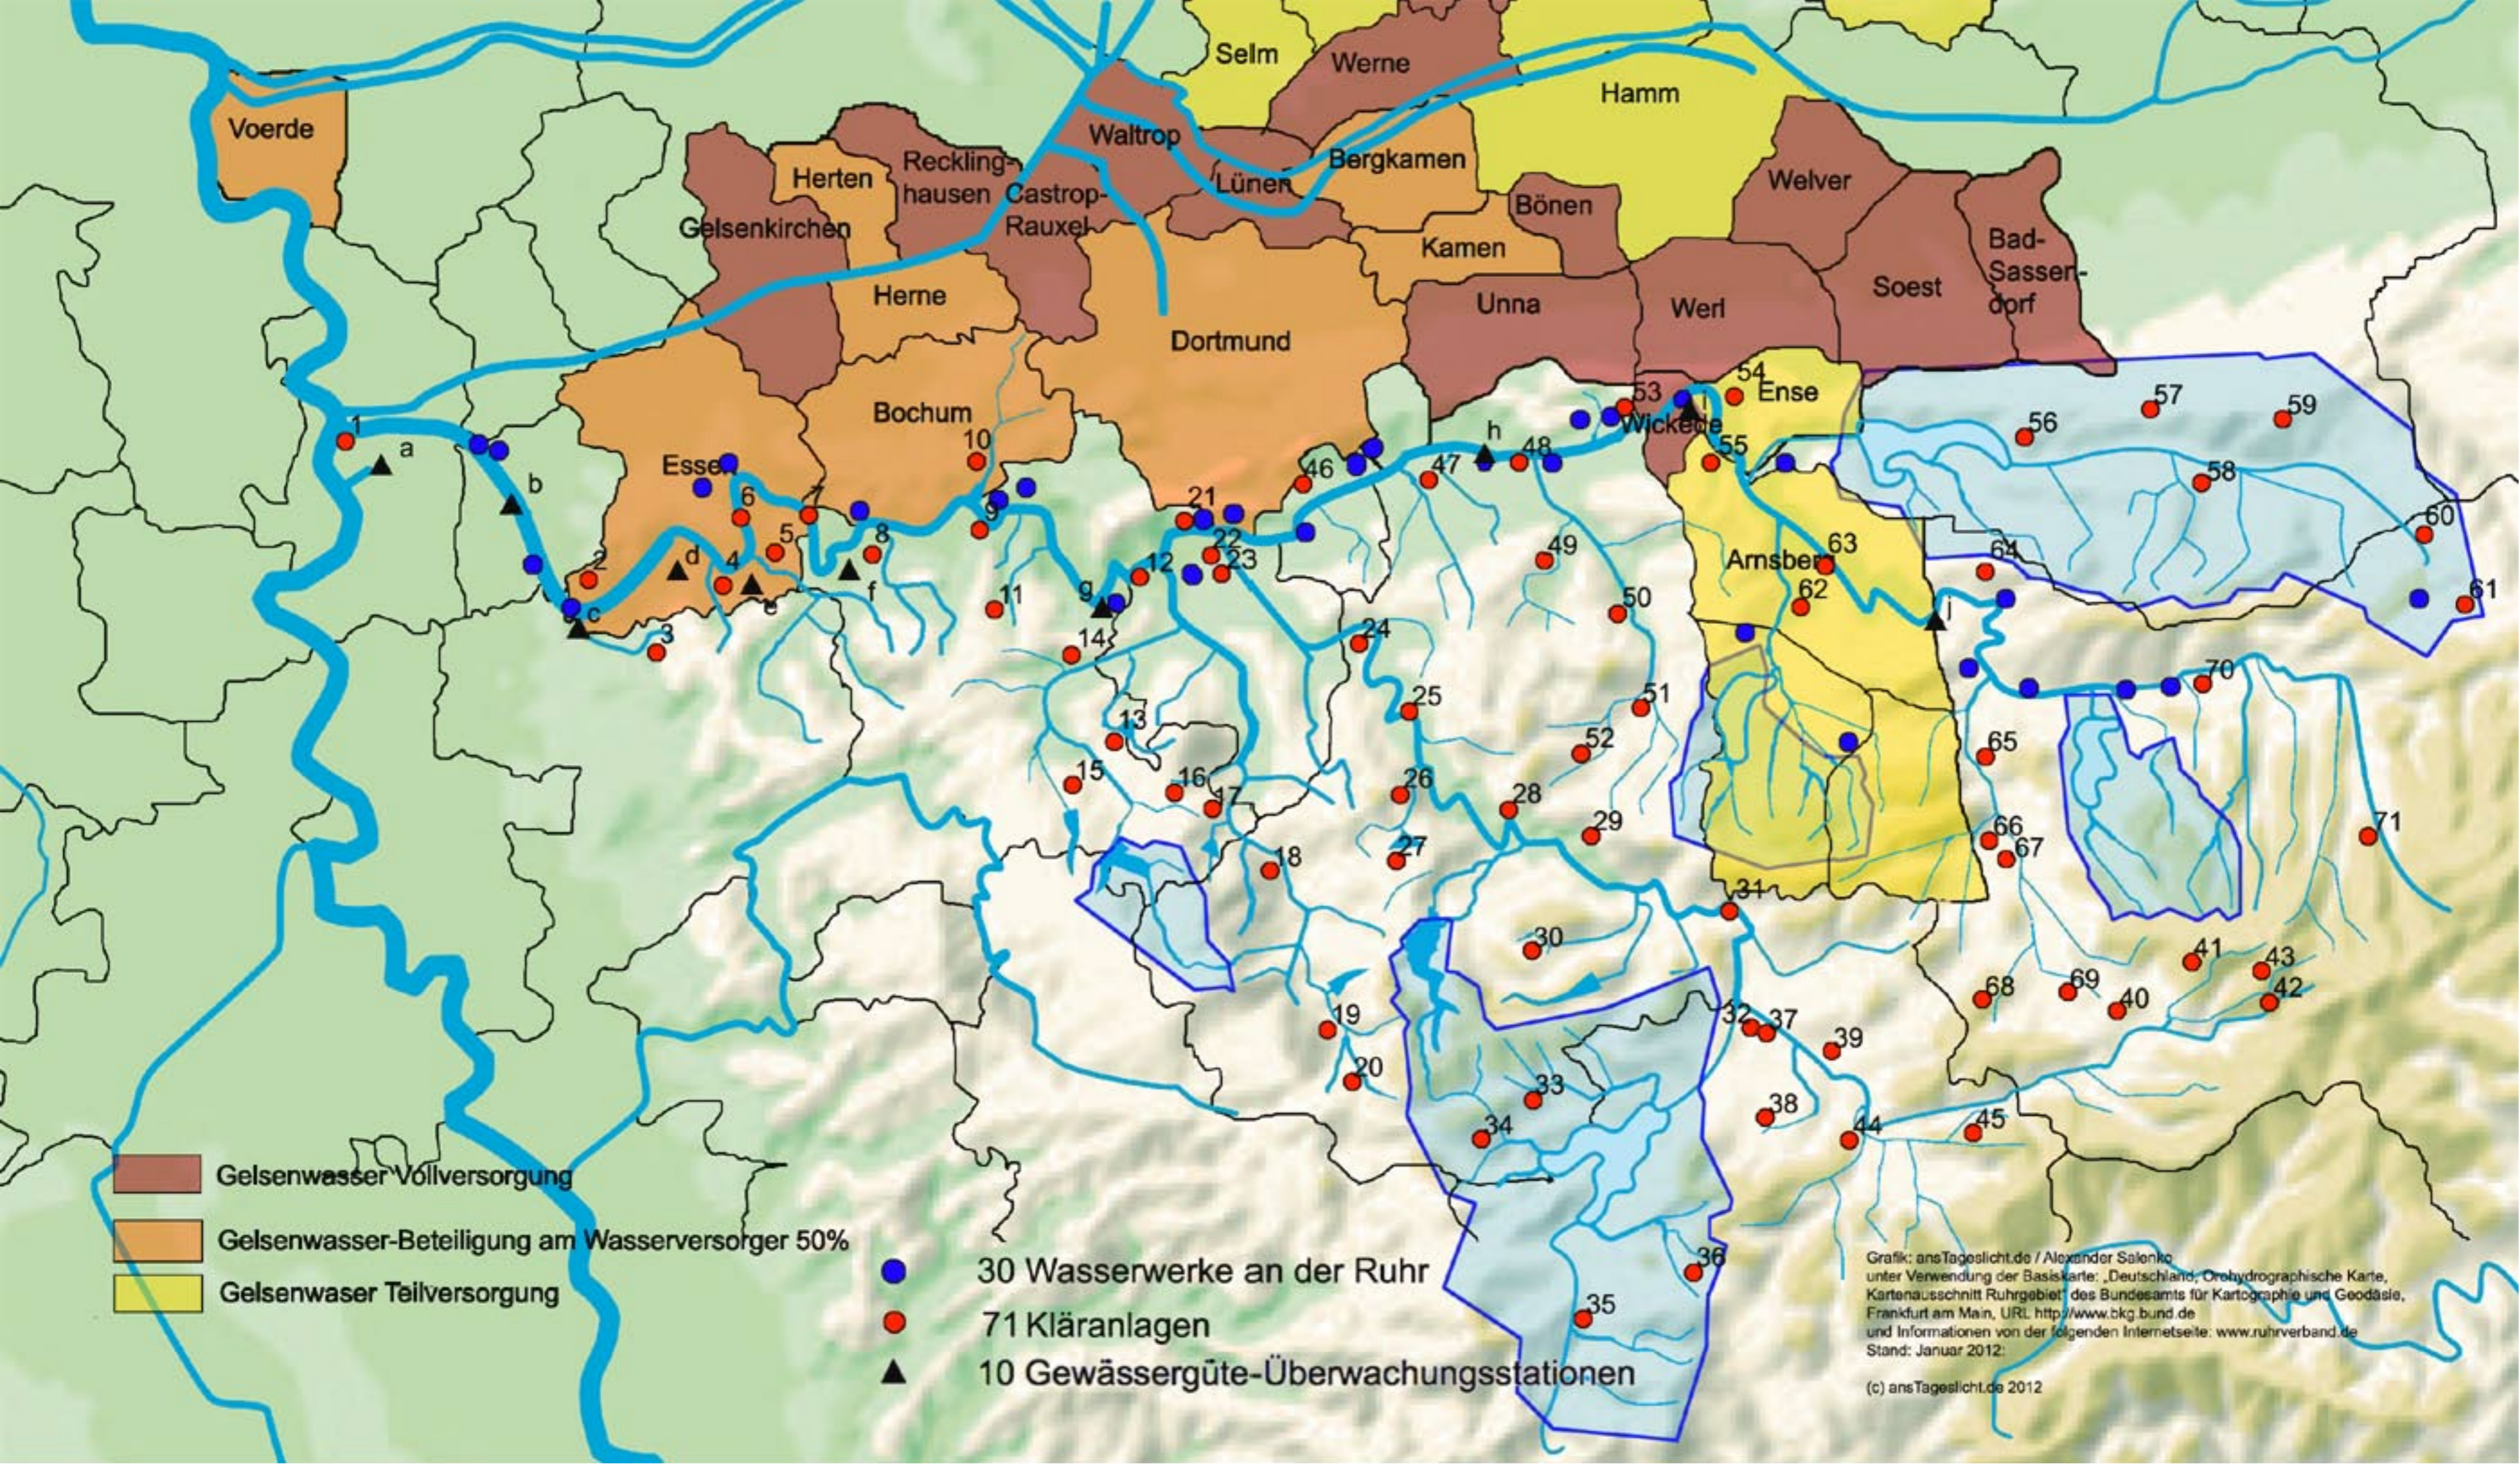

-  Gelsenwasser Vollversorgung
-  Gelsenwasser-Beteiligung am Wasserversorger 50%
-  Gelsenwasser Teilversorgung

Grafik: ansTageslicht.de / Alexander Salenko
unter Verwendung der Basiskarte: „Deutschland, Orohydrographische Karte,
Kartenausschnitt Ruhrgebiet“ des Bundesamts für Kartographie und Geodäsie,
Frankfurt am Main, URL <http://www.bkg.bund.de>
und Informationen von der folgenden Internetseite: www.ruhrverband.de
Stand: Januar 2012:

(c) ansTageslicht.de 2012

- Gelsenwasser Vollversorgung
- Gelsenwasser-Beteiligung am Wasserversorger 50%
- Gelsenwasser Teilversorgung

30 Wasserwerke an der Ruhr

Grafik: ansTageslicht.de / Alexander Salenko
unter Verwendung der Basiskarte: „Deutschland, Orohydrographische Karte,
Kartenausschnitt Ruhrgebiet“ des Bundesamts für Kartographie und Geodäsie,
Frankfurt am Main, URL <http://www.bkg.bund.de>
und Informationen von der folgenden Internetseite: www.ruhrverband.de
Stand: Januar 2012:

(c) ansTageslicht.de 2012

- Gelsenwasser Vollversorgung
- Gelsenwasser-Beteiligung am Wasserversorger 50%
- Gelsenwasser Teilversorgung

- 71 Kläranlagen
- 10 Gewässergüte-Überwachungsstationen

Grafik: ansTageslicht.de / Alexander Salenko
 unter Verwendung der Basiskarte: „Deutschland, Orohydrographische Karte, Kartenausschnitt Ruhrgebiet“ des Bundesamts für Kartographie und Geodäsie, Frankfurt am Main, URL <http://www.bkg.bund.de> und Informationen von der folgenden Internetseite: www.ruhrverband.de
 Stand: Januar 2012;
 (c) ansTageslicht.de 2012

Grafik: ansTageslicht.de / Alexander Salenko
unter Verwendung der Basiskarte: „Deutschland, Orohydrographische Karte,
Frankfurt am Main, URL <http://www.bkg.bund.de>
und Informationen von der folgenden Internetseite: www.ruhrverband.de
Stand: Januar 2012: