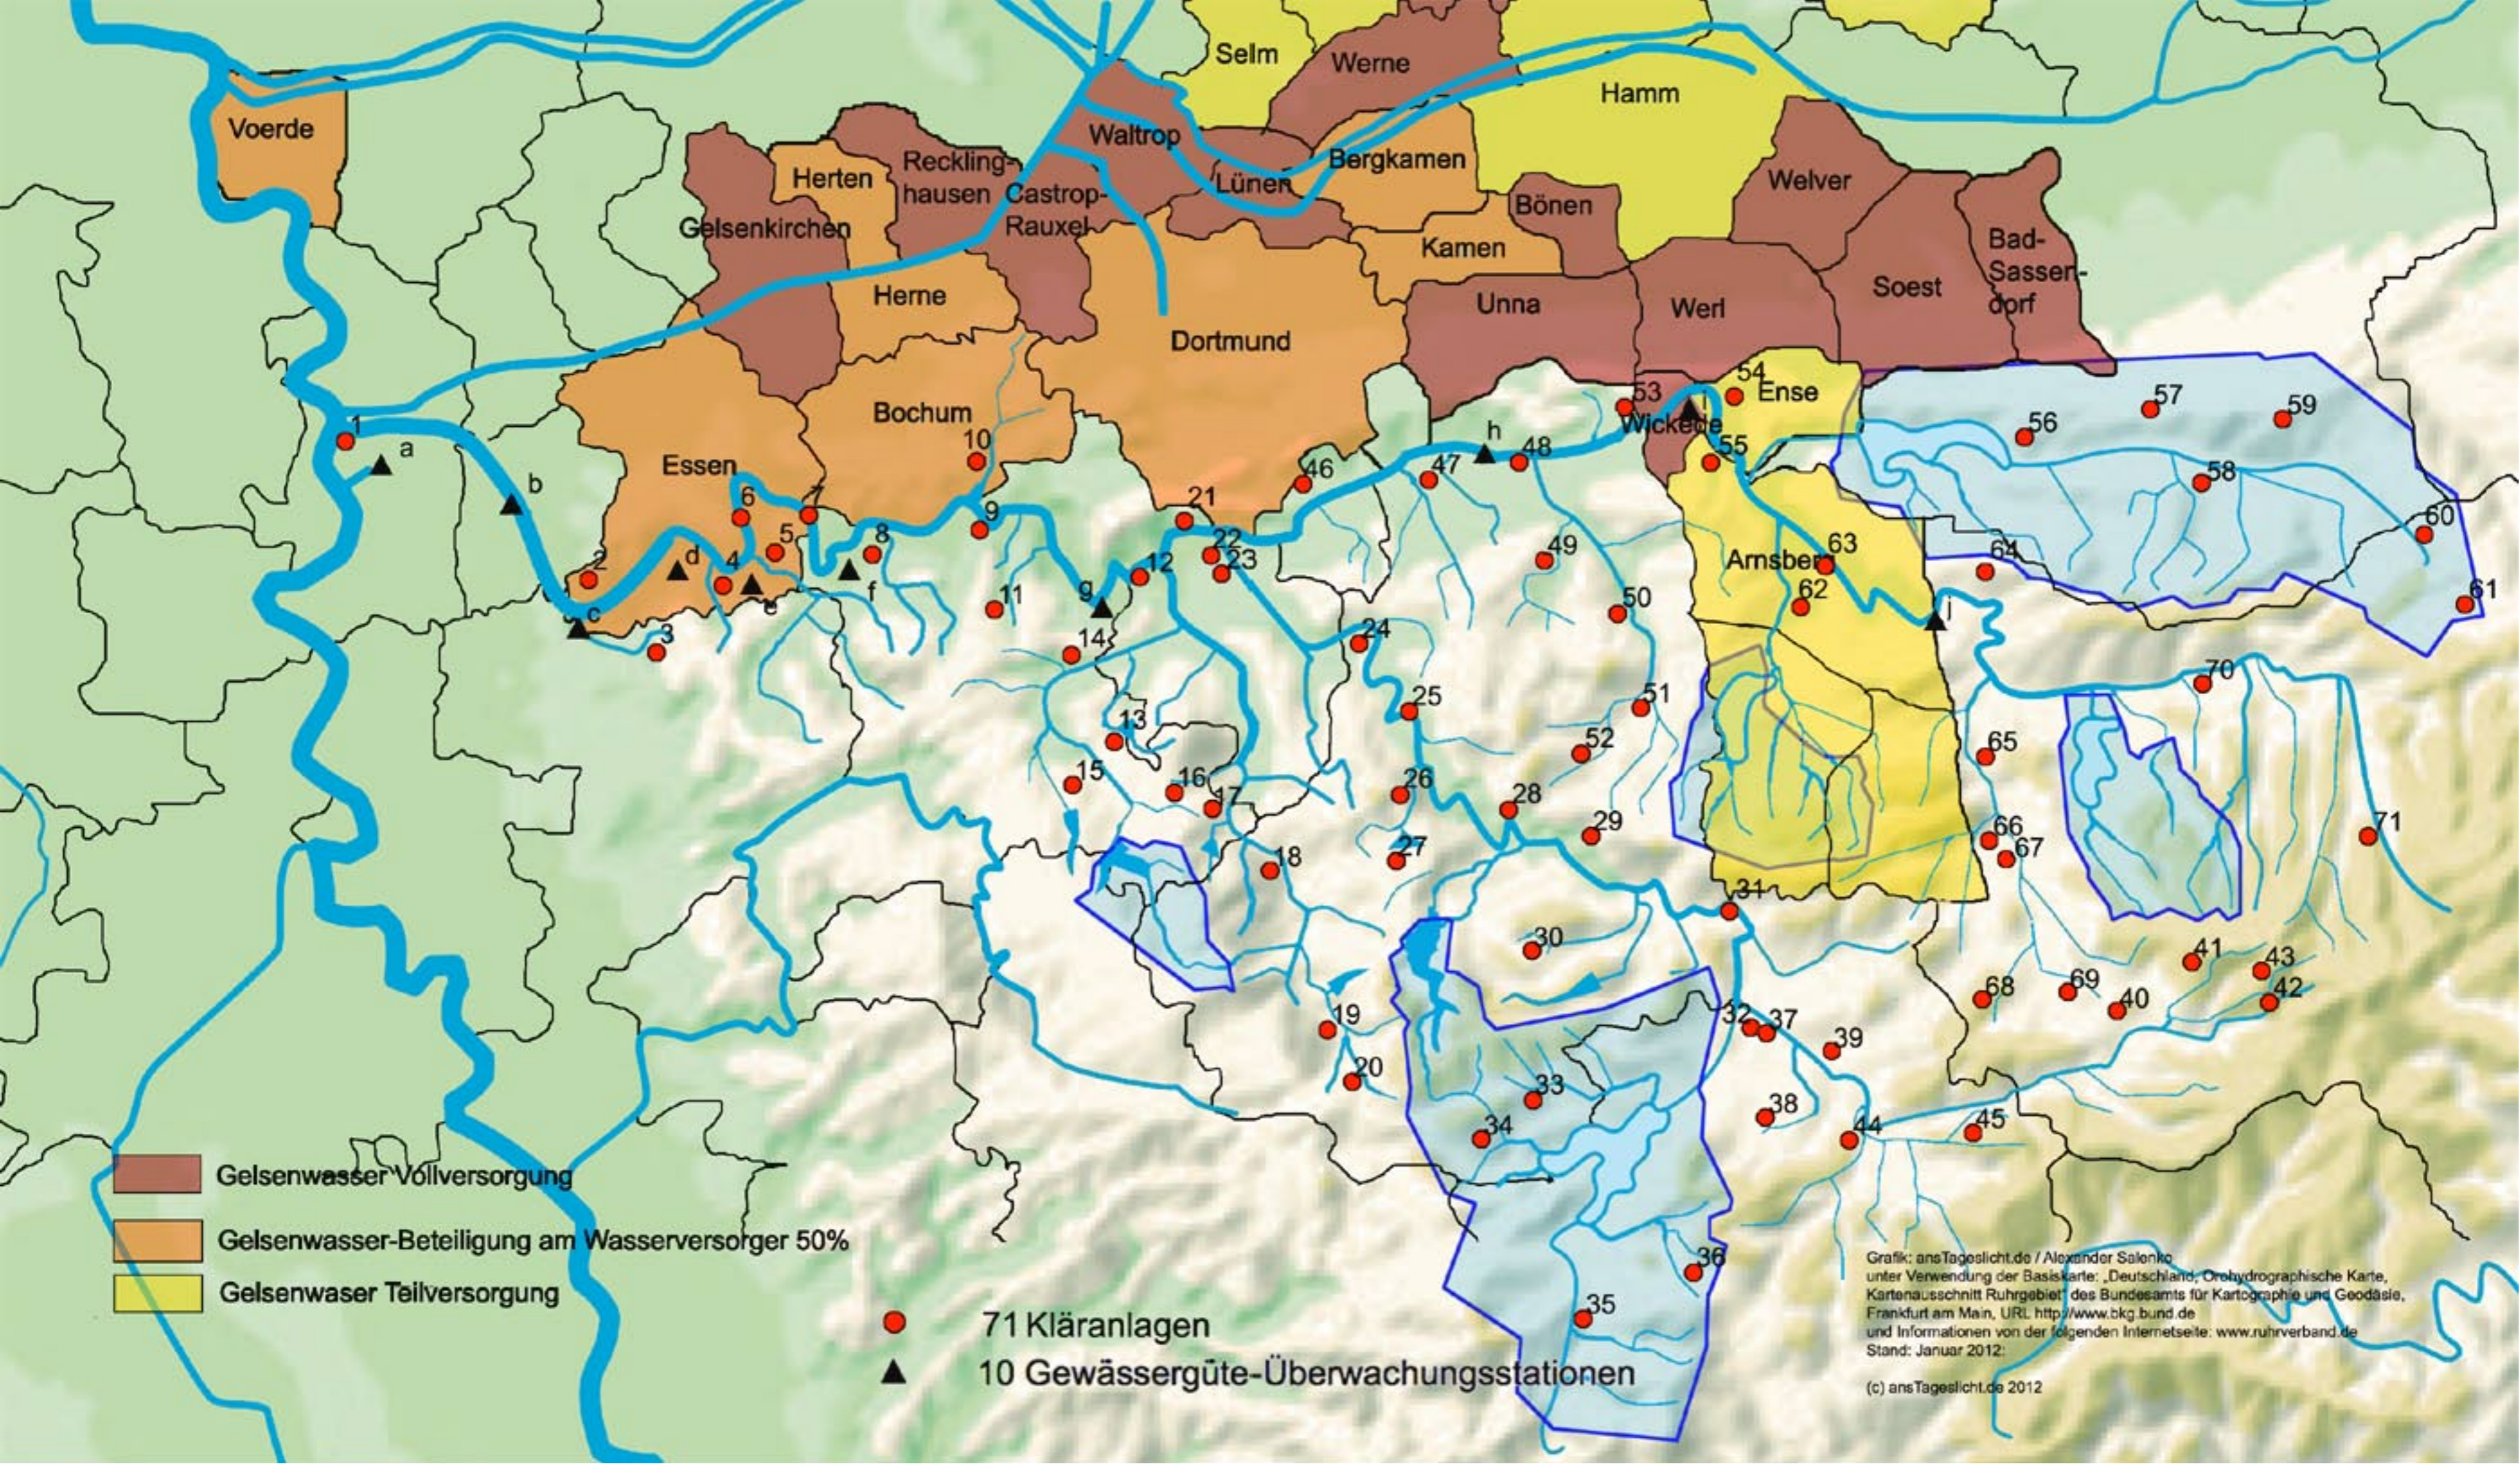

-  Gelsenwasser Vollversorgung
-  Gelsenwasser-Beteiligung am Wasserversorger 50%
-  Gelsenwasser Teilversorgung

Grafik: ansTageslicht.de / Alexander Salenko
unter Verwendung der Basiskarte: „Deutschland, Orohydrographische Karte,
Kartenausschnitt Ruhrgebiet“ des Bundesamts für Kartographie und Geodäsie,
Frankfurt am Main, URL <http://www.bkg.bund.de>
und Informationen von der folgenden Internetseite: www.ruhrverband.de
Stand: Januar 2012:

(c) ansTageslicht.de 2012

- Gelsenwasser Vollversorgung
- Gelsenwasser-Beteiligung am Wasserversorger 50%
- Gelsenwasser Teilversorgung

30 Wasserwerke an der Ruhr

Grafik: ansTageslicht.de / Alexander Salenko
unter Verwendung der Basiskarte: „Deutschland, Orohydrographische Karte,
Kartenausschnitt Ruhrgebiet“ des Bundesamts für Kartographie und Geodäsie,
Frankfurt am Main, URL <http://www.bkg.bund.de>
und Informationen von der folgenden Internetseite: www.ruhrverband.de
Stand: Januar 2012:

(c) ansTageslicht.de 2012

- Gelsenwasser Vollversorgung
- Gelsenwasser-Beteiligung am Wasserversorger 50%
- Gelsenwasser Teilversorgung

- 71 Kläranlagen
- 10 Gewässergüte-Überwachungsstationen

Grafik: ansTageslicht.de / Alexander Salenko
 unter Verwendung der Basiskarte: „Deutschland, Orohydrographische Karte, Kartenausschnitt Ruhrgebiet“ des Bundesamts für Kartographie und Geodäsie, Frankfurt am Main, URL <http://www.bkg.bund.de> und Informationen von der folgenden Internetseite: www.ruhrverband.de
 Stand: Januar 2012;
 (c) ansTageslicht.de 2012

Grafik: ansTageslicht.de / Alexander Salenko
unter Verwendung der Basiskarte: „Deutschland, Orohydrographische Karte,
Frankfurt am Main, URL <http://www.bkg.bund.de>
und Informationen von der folgenden Internetseite: www.ruhrverband.de
Stand: Januar 2012: