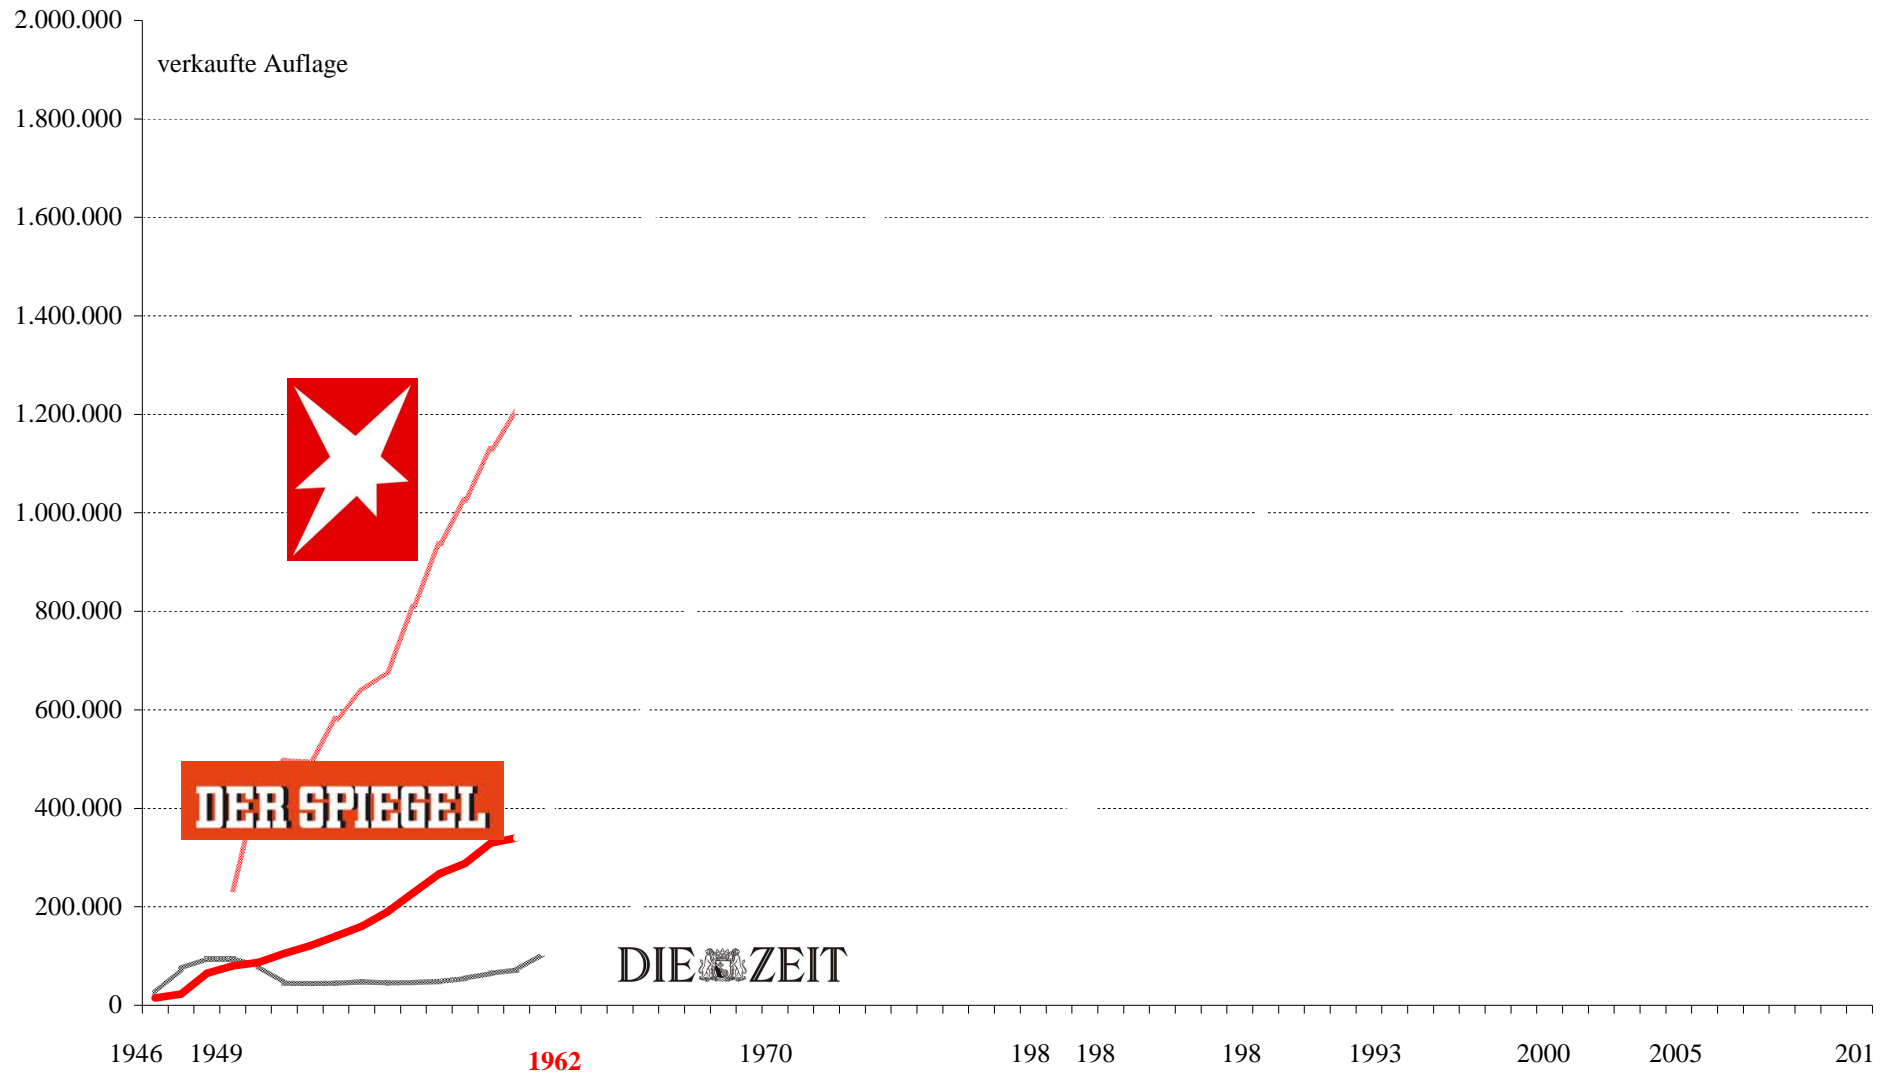

SPIEGEL - stern - ZEIT: 1946 bis 1961

© www.ansTageslicht.de/SPIEGELsternZEITFocus

SPIEGEL - stern - ZEIT - Focus: 1946 bis 2012

© www.ansTageslicht.de/SPIEGELsternZEITFocus