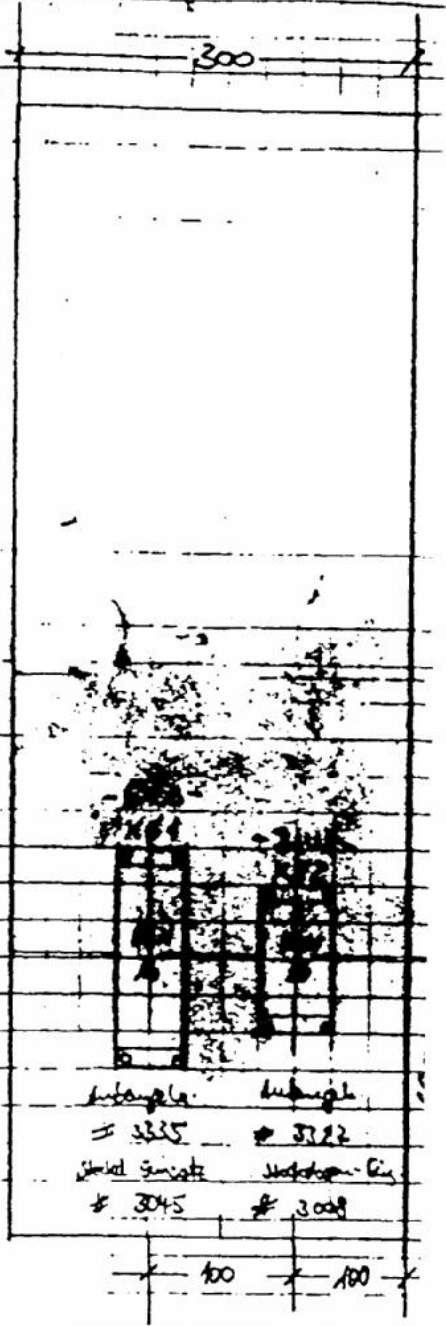

FREQUENZANZEIGE

TÜR AUFBAU

Antenne	Leuchte
# 3335	# 3322
Stuhl-Sitz	Wand-Sitz
# 3045	# 3008

SCHRANKSEITE
— LINKS —

Mat. Liste Schneckenantrieb

1	Schaltschrank	Fabr.: Rittal	Typ: AE 1073	760 x 760 x 200
40	Klemmen			
1	AEG Mikroverter		Typ: 2,5/380	
7	Neozed Sicherungsrelais			
1	Trrafo	380/20V	150 VA	
1	fluchrichter			
1	Elko	4700 μ F		
1	Zeitrelais			
2	Thermistor-Schutzrelais	Fabr.: Pilz	Typ: PAM-A-VK	
2	Meßrelais für Strom	Typ: GUN 1/111ba - 1.4A-5	Fabr.: Klaschka	
1	Frequenzanzeige			
1	Meßverstärker			
1	Hauptschalter			
1	Not-Aus - Taster			
3	Taster			
2	Knobelschalter			
1	Ausgangsschütze	4kW	220V	
1	Schütze	6A		
1	Schütze	44 E		
1	Schütze	55		